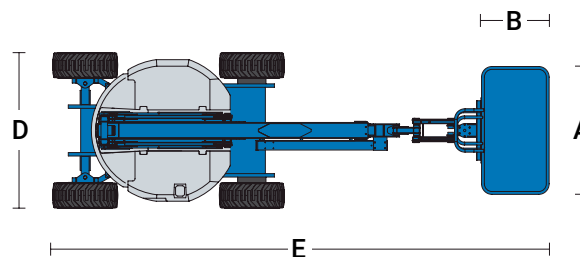

### Specyfikacja techniczna

Wysokość robocza:	12,50 m
Wysokość platformy:	10,50 m
Zasięg w poziomie:	6,80 m
Wymiary platformy ( sz / dł ):	1,42/ 0,76 m (A, B)
Udźwig maksymalny:	227 kg
Napęd:	2 x 4
Zdolność pokonywania wzniesień:	35%
Zasilanie:	akumulator / DIESEL
Manewrowanie:	jedna oś skrętna
Wymiary zewnętrzne ( w / sz / dł ):	2,00 / 1,73 / 5,72 m (C, D, E)
Wymiary transportowe ( w / sz / dł ):	2,00 / 1,50 / 4,19 m (F, D, H)
Prześwit:	0,14 m (I)
Rozstaw osi:	1,88 m (J)
Masa własna:	5130 kg