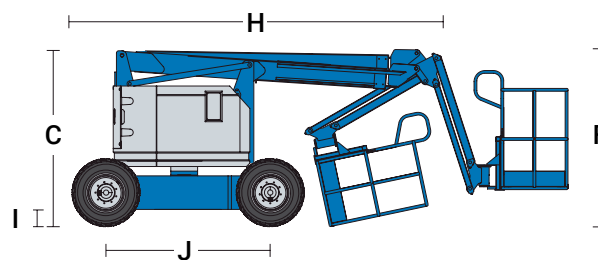

## Genie Z-34/22 bi energy

Podnośnik teleskopowo - przegubowy

### Specyfikacja techniczna

Wysokość robocza:	12,50 m
Wysokość platformy:	10,50 m
Zasięg w poziomie:	6,80 m
Wymiary platformy ( sz / dł ):	1,42/ 0,76 m (A, B)
Udźwig maksymalny:	227 kg
Napęd:	2 x 4
Zdolność pokonywania wzniesień:	35%
Zasilanie:	akumulator / DIESEL
Manewrowanie:	jedna oś skrętna
Wymiary zewnętrzne ( w / sz / dł ):	2,00 / 1,73 / 5,72 m (C, D, E)
Wymiary transportowe ( w / sz / dł ):	2,00 / 1,50 / 4,19 m (F, D, H)
Prześwit:	0,14 m (I)
Rozstaw osi:	1,88 m (J)
Masa własna:	5130 kg