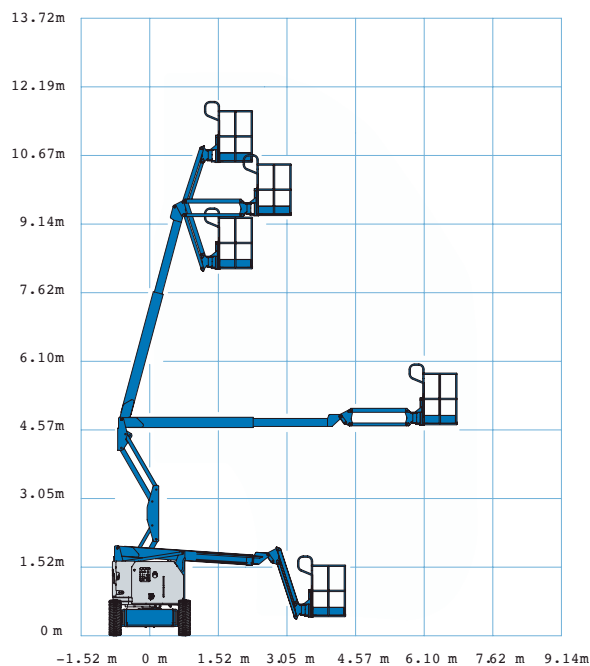

## Genie Z-34/22 bi energy

Podnośnik teleskopowo - przegubowy

### Specyfikacja techniczna

Wysokość robocza:	12,50 m
Wysokość platformy:	10,50 m
Zasięg w poziomie:	6,80 m
Wymiary platformy ( sz / dł ):	1,42/ 0,76 m (A, B)
Udźwig maksymalny:	227 kg
Napęd:	2 x 4
Zdolność pokonywania wzniesień:	35%
Zasilanie:	akumulator / DIESEL
Manewrowanie:	jedna oś skrętna
Wymiary zewnętrzne ( w / sz / dł ):	2,00 / 1,73 / 5,72 m (C, D, E)
Wymiary transportowe ( w / sz / dł ):	2,00 / 1,50 / 4,19 m (F, D, H)
Prześwit:	0,14 m (I)
Rozstaw osi:	1,88 m (J)
Masa własna:	5130 kg