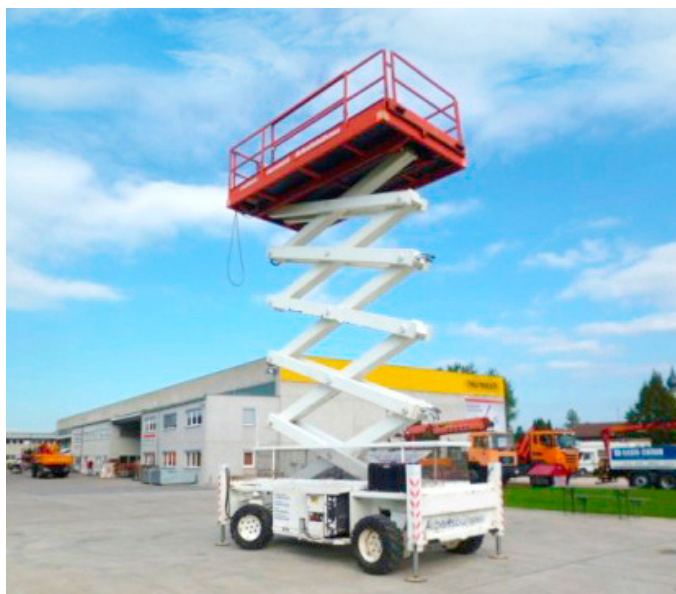

Liftlux 172-24D

Podnośnik nożycowy terenowy 4x4

Specyfikacja techniczna

Wysokość robocza:	19,20 m (A)
Wysokość platformy:	17,20 m (B)
Wymiary platformy (sz / dł + podest):	1,80 / 4,35 + 2,85 m (C, D, E)
Udźwig maksymalny:	590 kg
Napęd:	4 x 4
Zdolność pokonywania wzniesień:	40 %
Zasilanie:	DIESEL
Manewrowanie:	jedna oś skrętna
Ogumienie:	Terenowe
Poziomowanie w terenie:	4 podpory hydrauliczne (Auto)
Wymiary transportowe (w / sz / dł):	3,47 / 2,40 / 4,78 m (F, G, H)
Wysokość po złożeniu poręczy:	2,70 m (I)
Rozstaw osi:	3,10 m (J)
Prześwit:	0,15 m (K)
Masa własna:	10 800 kg