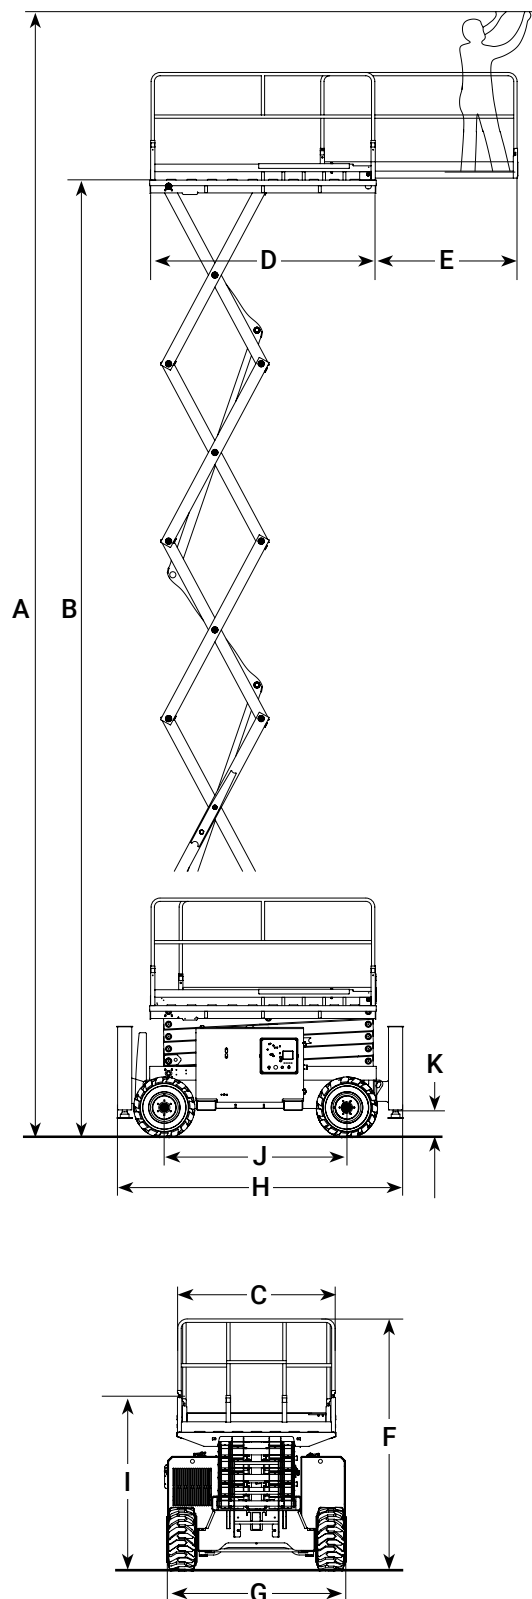

Liftlux 172-24D

Podnośnik nożycowy terenowy 4x4

Specyfikacja techniczna

Wysokość robocza:	19,20 m (A)
Wysokość platformy:	17,20 m (B)
Wymiary platformy (sz / dł + podest):	1,80 / 4,35 + 2,85 m (C, D, E)
Udźwig maksymalny:	590 kg
Napęd:	4 x 4
Zdolność pokonywania wzniesień:	40 %
Zasilanie:	DIESEL
Manewrowanie:	jedna oś skrętna
Ogumienie:	Terenowe
Poziomowanie w terenie:	4 podpory hydrauliczne (Auto)
Wymiary transportowe (w / sz / dł):	3,47 / 2,40 / 4,78 m (F, G, H)
Wysokość po złożeniu poręczy:	2,70 m (I)
Rozstaw osi:	3,10 m (J)
Prześwit:	0,15 m (K)
Masa własna:	10 800 kg