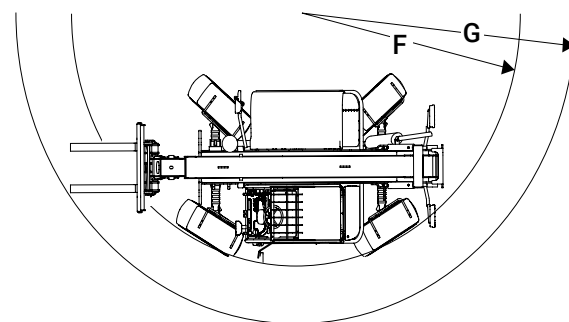

JLG 3513 4x4x4

Ładowarka teleskopowa

Specyfikacja techniczna

Wysokość podnoszenia z podparciem:	13,00 m
Wysokość podnoszenia bez podparcia:	12,90 m
Zasięg w poziomie:	9,20 m
Udźwig z podparciem:	3500 kg
Udźwig bez podparcia:	1500 kg
Udźwig z podparciem na pełnym wysięgu:	1000 kg
Udźwig bez podparcia na pełnym wysięgu:	200 kg
Poziomowanie w terenie:	hydrauliczne
Szerokość z podporami:	2,40 m
Wymiary transportowe (w / sz / dł):	2,45 / 2,40 / 6,00 m (A, B, C)
Masa własna:	11 000 kg
Rozstaw osi:	2,85 m (D)
Prześwit:	0,42 m (E)
Zasilanie:	Perkins (74,5 kW)
Promień skrętu kół:	3,80 m
Promień skrętu z ramieniem na dole:	5,35 m