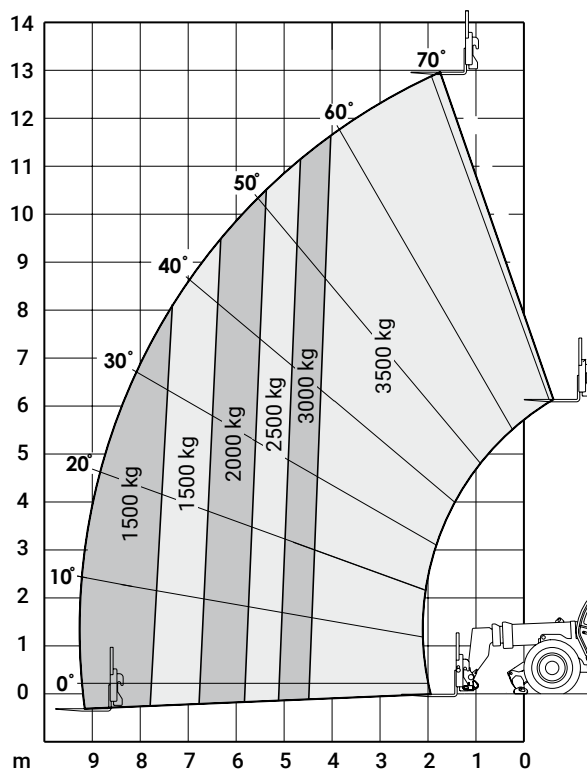

JLG 3513 4x4x4

Ładowarka teleskopowa

Specyfikacja techniczna

Wysokość podnoszenia z podparciem:	13,00 m
Wysokość podnoszenia bez podparcia:	12,90 m
Zasięg w poziomie:	9,20 m
Udźwig z podparciem:	3500 kg
Udźwig bez podparcia:	1500 kg
Udźwig z podparciem na pełnym wysięgu:	1000 kg
Udźwig bez podparcia na pełnym wysięgu:	200 kg
Poziomowanie w terenie:	hydrauliczne
Szerokość z podporami:	2,40 m
Wymiary transportowe (w / sz / dł):	2,45 / 2,40 / 6,00 m (A, B, C)
Masa własna:	11 000 kg
Rozstaw osi:	2,85 m (D)
Prześwit:	0,42 m (E)
Zasilanie:	Perkins (74,5 kW)
Promień skrętu kół:	3,80 m
Promień skrętu z ramieniem na dole:	5,35 m