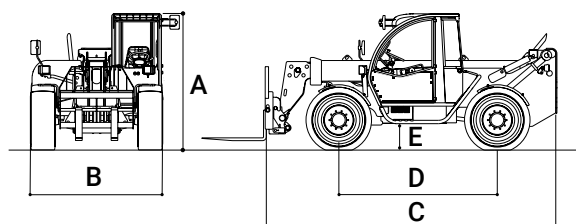

JLG 3513 4x4x4

Ładowarka teleskopowa

Specyfikacja techniczna

Wysokość podnoszenia z podparciem:	13,00 m
Wysokość podnoszenia bez podparcia:	12,90 m
Zasięg w poziomie:	9,20 m
Udźwig z podparciem:	3500 kg
Udźwig bez podparcia:	1500 kg
Udźwig z podparciem na pełnym wysięgu:	1000 kg
Udźwig bez podparcia na pełnym wysięgu:	200 kg
Poziomowanie w terenie:	hydrauliczne
Szerokość z podporami:	2,40 m
Wymiary transportowe (w / sz / dł):	2,45 / 2,40 / 6,00 m (A, B, C)
Masa własna:	11 000 kg
Rozstaw osi:	2,85 m (D)
Prześwit:	0,42 m (E)
Zasilanie:	Perkins (74,5 kW)
Promień skrętu kół:	3,80 m
Promień skrętu z ramieniem na dole:	5,35 m