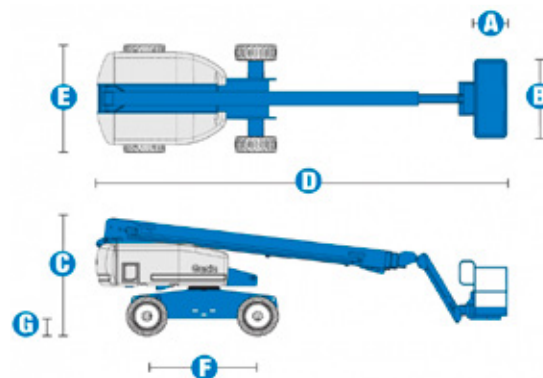

## Genie S-65 4x4

Podnośnik samojezdny

### Specyfikacja techniczna

Wysokość robocza:	21,80 m
Wysokość platformy:	19,80 m
Zasięg w poziomie:	17,10 m
Wymiary platformy ( sz / dł ):	1,83 / 0,76 m
Udźwig maksymalny:	227 kg
Napęd:	4 x 4
Zdolność pokonywania wzniesień:	45%
Zasilanie:	DIESEL
Manewrowanie:	jedna oś skrętna
Wymiary transportowe ( w / sz / dł ):	2,72 / 2,50 / 9,50 m
Prześwit:	0,37 m
Rozstaw osi:	2,50 m
Masa własna:	10 102 kg