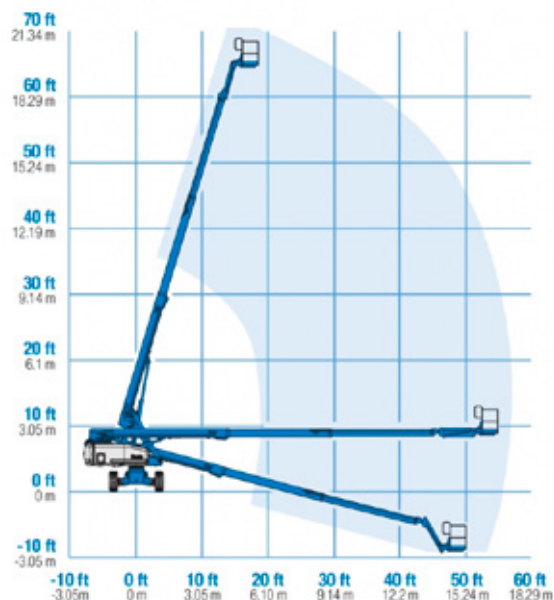

## Genie S-65 4x4

Podnośnik samojezdny

### Specyfikacja techniczna

Wysokość robocza:	21,80 m
Wysokość platformy:	19,80 m
Zasięg w poziomie:	17,10 m
Wymiary platformy ( sz / dł ):	1,83 / 0,76 m
Udźwig maksymalny:	227 kg
Napęd:	4 x 4
Zdolność pokonywania wzniesień:	45%
Zasilanie:	DIESEL
Manewrowanie:	jedna oś skrętna
Wymiary transportowe ( w / sz / dł ):	2,72 / 2,50 / 9,50 m
Prześwit:	0,37 m
Rozstaw osi:	2,50 m
Masa własna:	10 102 kg