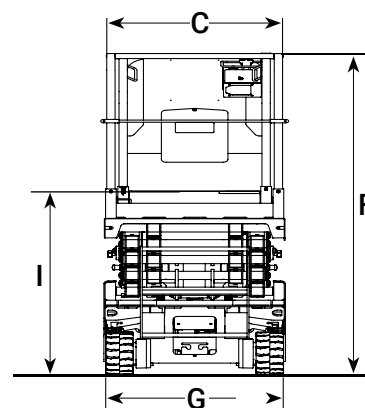

Genie GS 3246

Podnośnik akumulatorowy

Specyfikacja techniczna

Wysokość robocza:	11,75 m (A)
Wysokość platformy:	9,75 m (B)
Wymiary platformy (sz / dł + podest):	1,15 / 2,56 + 0,90 m (C, D + E)
Udźwig maksymalny:	318 kg
Napęd:	2 x 4
Zasilanie:	akumulatory
Manewrowanie:	jedna oś skrętna
Ogumienie:	białe halowe
Wymiary transportowe (w / sz / dł):	2,39 / 1,17 / 2,44 m (F, G, H)
Wysokość po złożeniu poręczy:	1,80 m (I)
Rozstaw osi:	1,85 m (J)
Prześwit:	0,09 m
Masa własna:	2364 kg