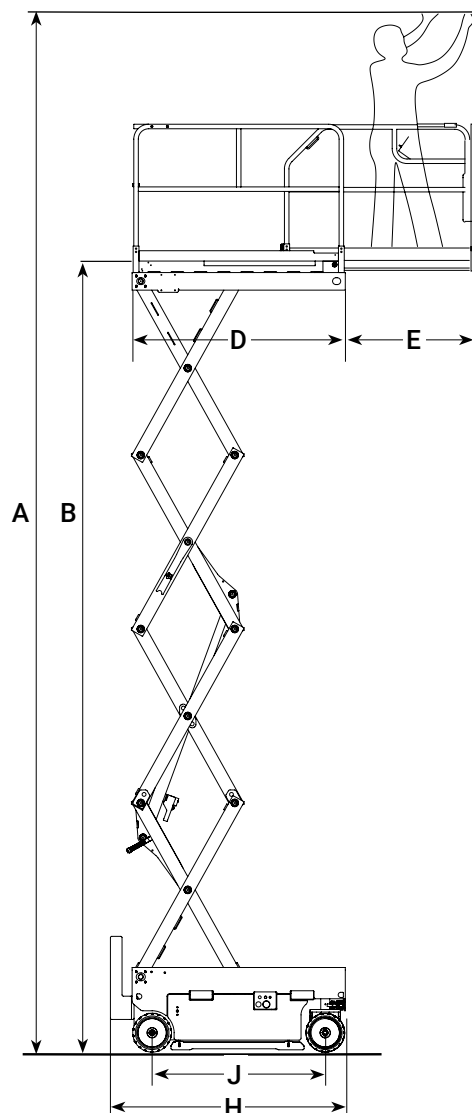

Genie GS 3246

Podnośnik akumulatorowy

Specyfikacja techniczna

Wysokość robocza:	11,75 m (A)
Wysokość platformy:	9,75 m (B)
Wymiary platformy (sz / dł + podest):	1,15 / 2,56 + 0,90 m (C, D + E)
Udźwig maksymalny:	318 kg
Napęd:	2 x 4
Zasilanie:	akumulatory
Manewrowanie:	jedna oś skrętna
Ogumienie:	białe halowe
Wymiary transportowe (w / sz / dł):	2,39 / 1,17 / 2,44 m (F, G, H)
Wysokość po złożeniu poręczy:	1,80 m (I)
Rozstaw osi:	1,85 m (J)
Prześwit:	0,09 m
Masa własna:	2364 kg